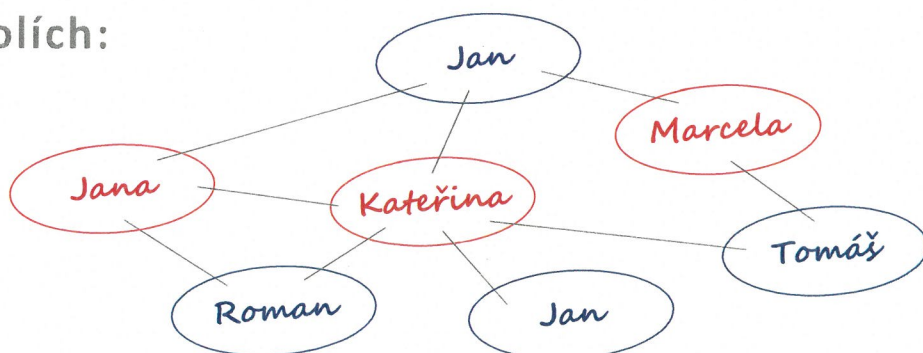

# S TVOJÍ DCEROU NE

komedie Antonína Procházky

Divadelní spolek

**STOH**

Dlouhá  
Třebová

V hlavních  
rolích:

Kulturní dům

Opatov