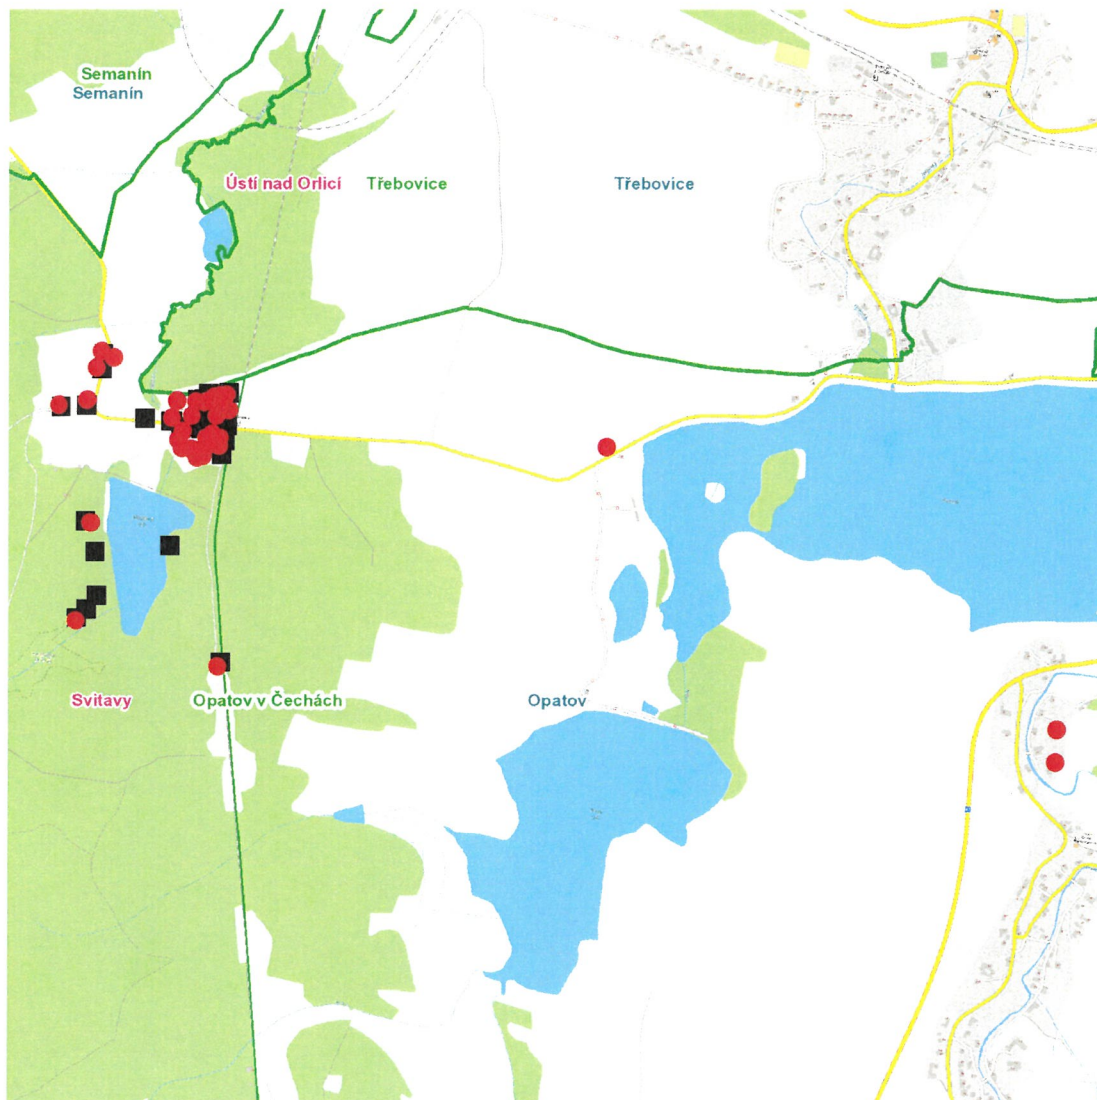

dne 1. 11. 2022 od 7:30 do 10:00 hodin**Orientační mapový podklad odstávkou dotčených lokalit****VYSVĚTLIVKY**

- – adresy dotčené odstávkou elektřiny
- – místa připojení k elektrické síti dotčená odstávkou

INFORMACE ZASLÁNA

IDDS: vgfa46j (Obec Opatov)